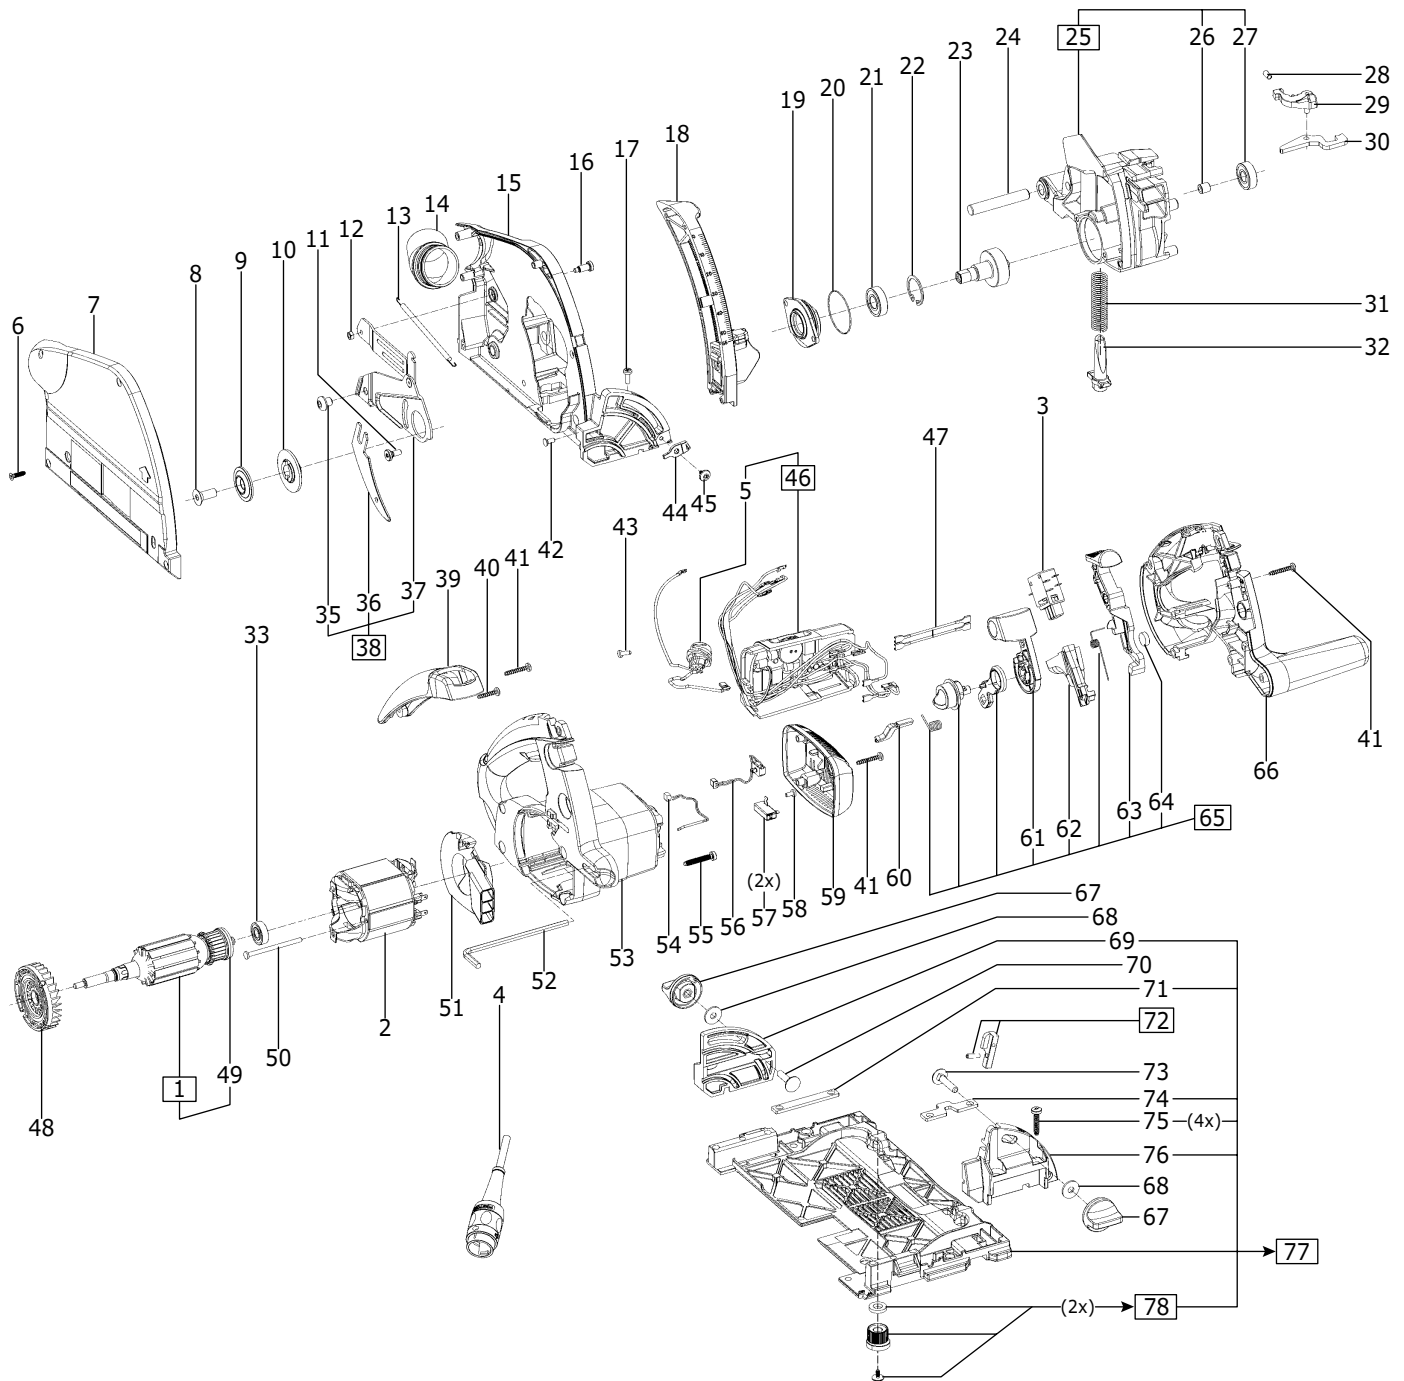

Bitte Nummer bei Ersatzteilbestellungen angeben!  
Please give number when ordering spare pieces!

Gültig für / Valid for:

490 436 (TS 55 EBQ, 230 V)

491 595 (TS 55 EQ, USA)

491 597 (TS 55 EQ, GB 110 V)

Pos. Item	Best-Nr./Symbol Order/Symbols	St. Qty.	Pos. Item	Best-Nr./Symbol Order/Symbols	St. Qty.	Pos. Item	Best-Nr./Symbol Order/Symbols	St. Qty.	Pos. Item	Best-Nr./Symbol Order/Symbols	St. Qty.	Pos. Item	Best-Nr./Symbol Order/Symbols	St. Qty.	Pos. Item	Best-Nr./Symbol Order/Symbols	St. Qty.
1	491743 (230V)	1	7	491730	1	22	401244 <sup>1 28 x 1,2</sup> DIN 472	1	37	490444	1	50	228708	2	64	459220	1
1	491746 (USA120V GB110V)	1	8	459186	1	23	459184	1	38	491278	1	51	459179	1	65	491717	1
2	491713 (230V)	1	9	463102	1	24	459419	1	39	459226	1	52	459255	1	66	459177	1
2	491745 (USA120V GB110V)	1	10	461389	1	25	491715	1	40	228567	1	53	459176	1	67	440713	2
3	491703	1	11	453547	2	26	410223	1	41	400695	8	54	491722	1	68	402935 <sup>6,4</sup> DIN 7349	2
4	489421 (230V)	1	12	200715 <sup>M 4</sup> DIN 934	1	27	228798	1	42	400014	5	55	400690	4	69	459213	1
4	489657 (CH)	1	13	462275	1	28	459225	1	43	219031	2	56	491723	1	70	228603 <sup>M 6 x 25</sup> DIN 603	1
4	490656 (USA)	1	14	459183	1	29	459224	1	44	459215	1	57	491704 (230V)	1	71	461407	1
4	490650 (GB 240V)	1	15	459182	1	30	459229	1	45	400688	1	57	492014 (USA120V GB110V)	1	72	491719	1
4	489659 (AUS)	1	16	459202	1	31	459187	1	46	490438 (230V)	1	58	219047	2	73	771793 <sup>M 6 x 30</sup> DIN 603	1
4	491616 (GB 110V)	1	17	400691	2	32	459188	1	46	491702 (USA)	1	59	491718	1	74	459214	1
5	491716 (230V)	1	18	491155	1	33	401525	1	46	491928 (GB 110V)	1	60	459222	1	75	400686	4
5	491725 (USA)	1	19	459185	1	34	-	-	47	491727 (USA)	1	61	459218	1	76	459212	1
5	491927 (GB 110V)	1	20	459253 <sup>40 x 1,5</sup>	1	35	400607	1	48	459199	1	62	459195	1	77	491721	1
6	400710	5	21	401576	1	36	462115	1	49	488965	1	63	459227	1	78	491720	1