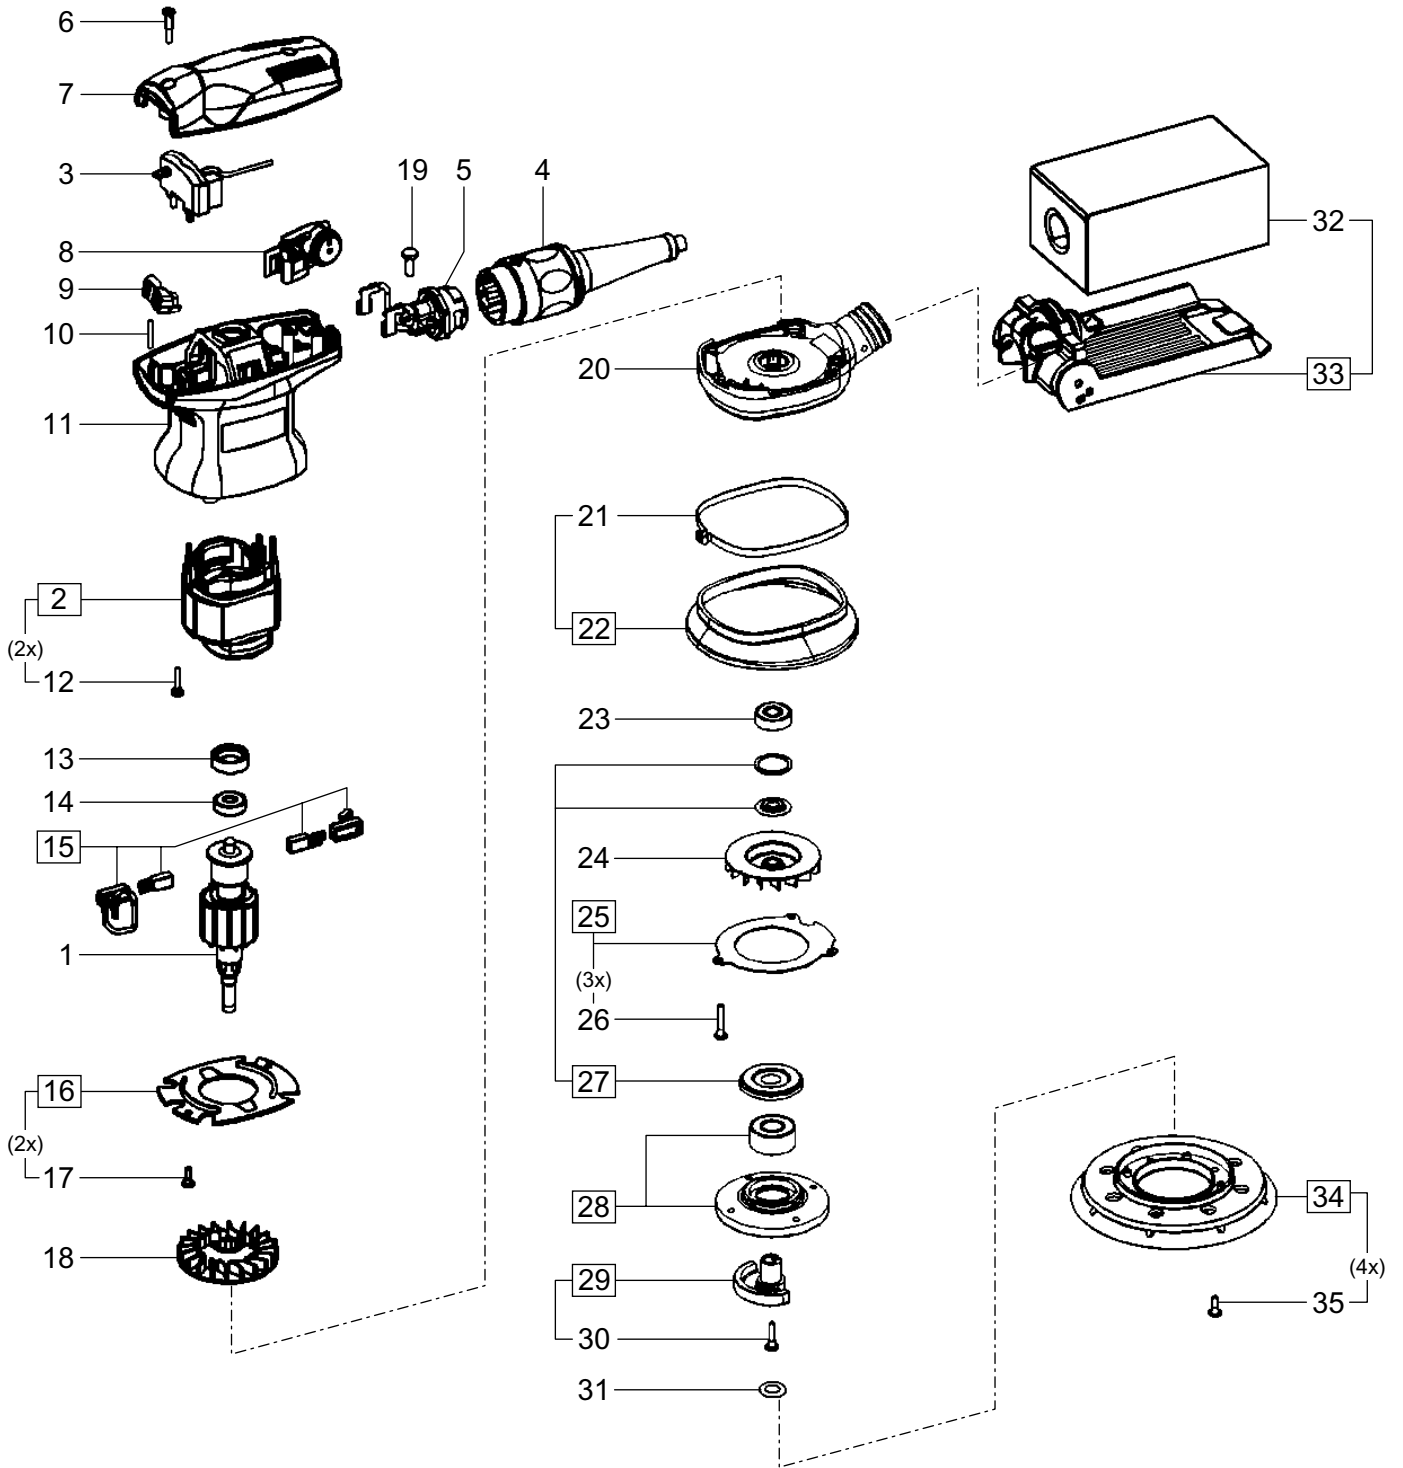

Gültig für B.Nr. / Valid for B. Nr.:  
490 232 (ES 125 Q, 230 V)  
490 233 (ES 125 EQ, 230 V)  
490 236 (ES 125 EQ, USA)

Bitte B.Nr. bei Ersatzteilbestellungen angeben!  
Please give B.Nr. when ordering spare pieces!

Pos. Item	Best-Nr./Symbol Order/Symbols	St. Qty.	Pos. Item	Best-Nr./Symbol Order/Symbols	St. Qty.	Pos. Item	Best-Nr./Symbol Order/Symbols	St. Qty.	Pos. Item	Best-Nr./Symbol Order/Symbols	St. Qty.	Pos. Item	Best-Nr./Symbol Order/Symbols	St. Qty.	Pos. Item	Best-Nr./Symbol Order/Symbols	St. Qty.
1	486 611 (230V)	1	4	490 649 (USA)	1	11	463 618 ES 125 EQ •	1	19	219 031	2	29	489 214	1			
1	489 516 (120V)	1	5	489 925 (EU) •	1	11	463 619 ES 125 Q •	1	20	450 115	1	30	400 290	1			
2	489 224 (230V)	1	5	489 742 (USA) •	1	12	228 584	2	21	453 707	1	31	400 585	1			
2	489 527 (120V)	1	6	228 725	2	13	450 508	1	22	489 190	1	32	489 128 (5x)	1			
3	488 631	1	7	491 607 ES 125 EQ •	1	14	228 672	1	23	401 525	1	33	489 129	1			
4	489 421 (230V)	1	7	491 608 ES 125 Q •	1	15	489 632 (1 Paar) •	1	24	450 129	1	34	489 171	1			
4	489 657 (CH)	1	8	488 630 ES 125 EQ	1	16	489 213	1	25	489 185	1	35	228 738	4			
4	490 658 (AUS) •	1	8	489 498 ES 125 EQ (120V)	1	16	489 522 (USA)	1	26	400 528	3						
4	491 616 (GB110V) •	1	9	450 967	1	17	219 031	2	27	489 186	1						
4	490 650 (GB240V) •	1	10	223 518 3m6x16 DIN 6325	2	18	450 138	1	28	489 191	1						